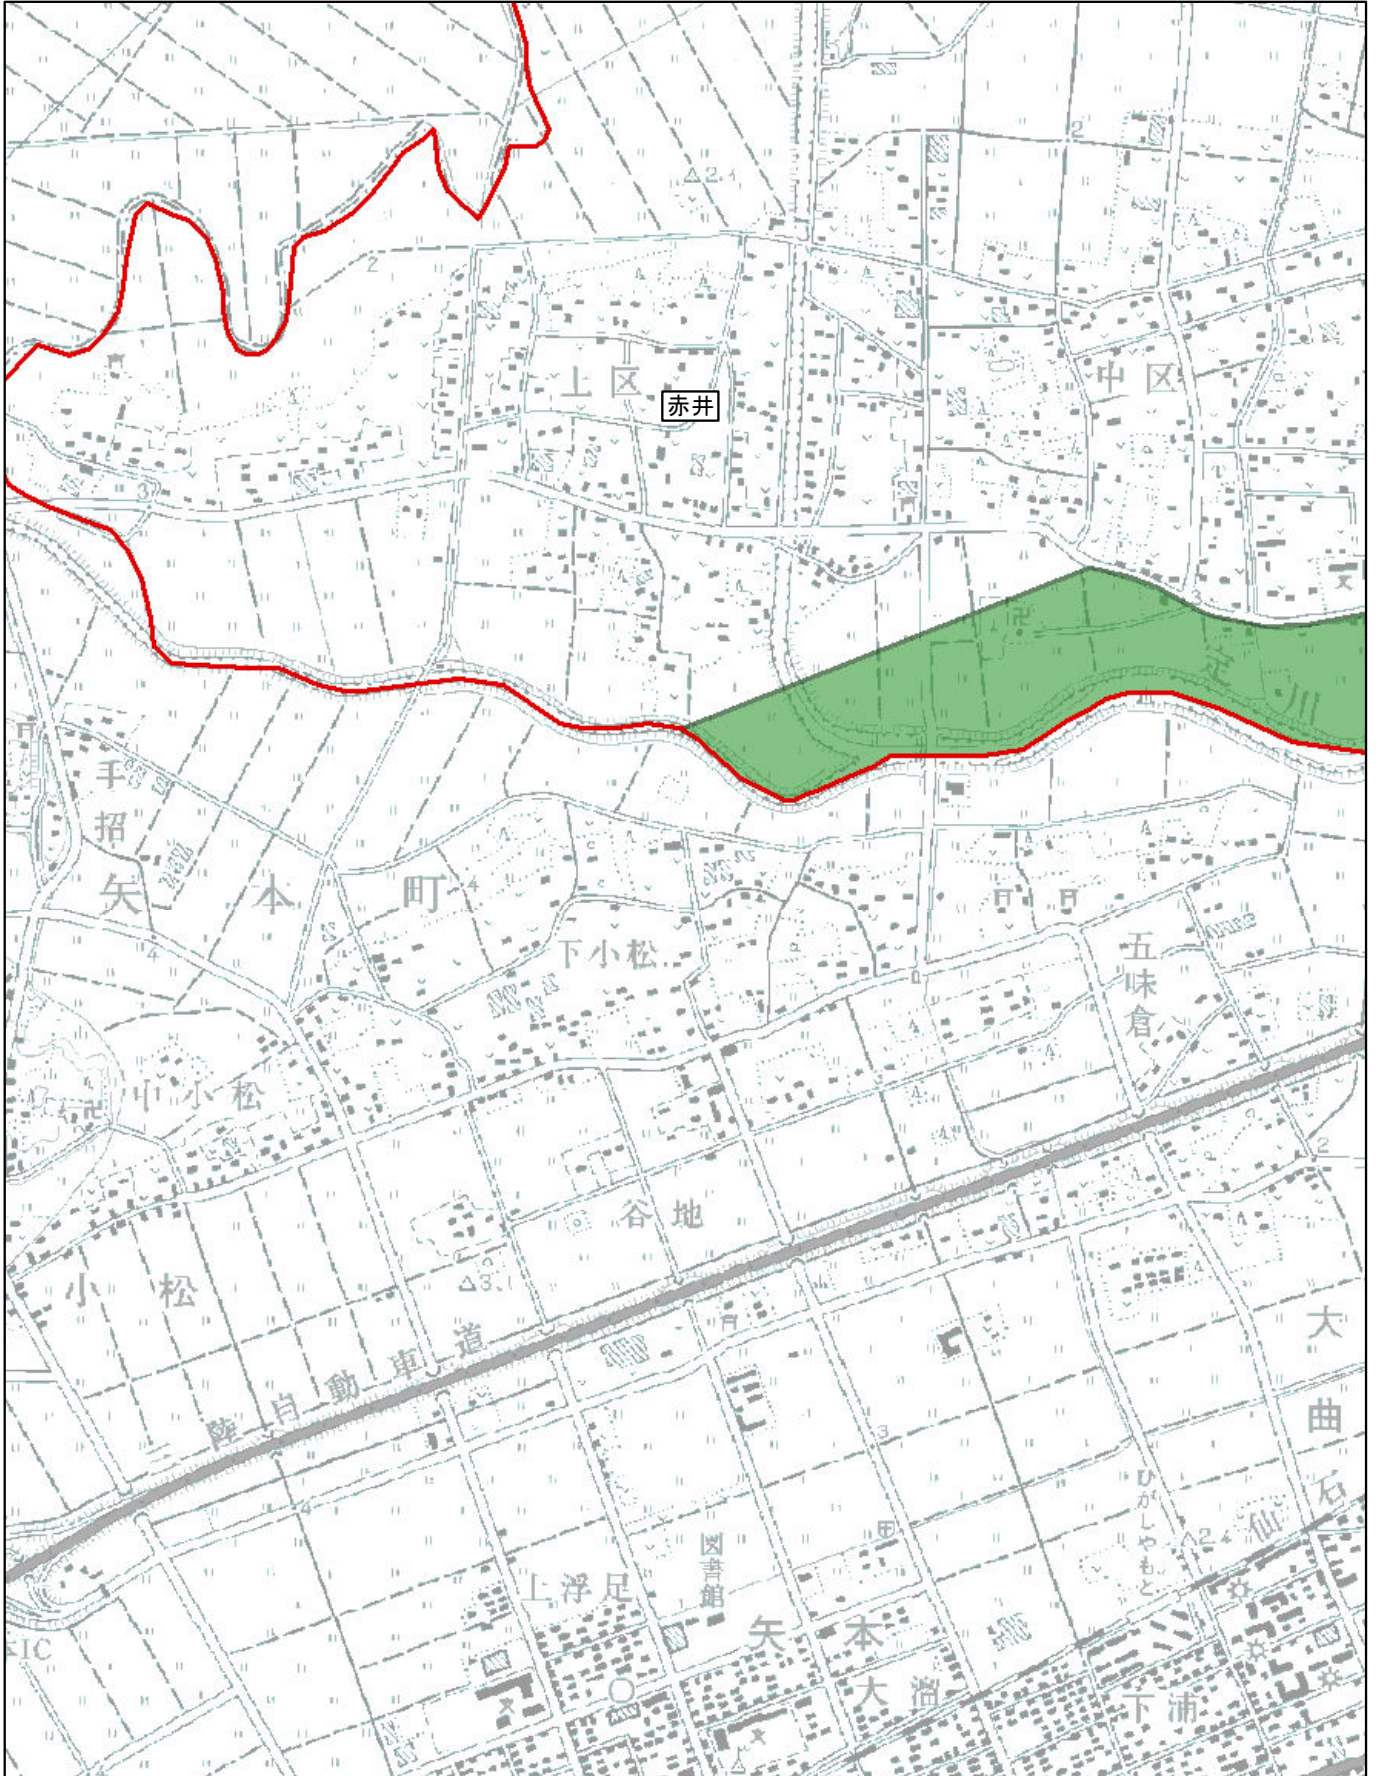

※「地域名欄」に「別紙」の記載がある地域については、「調整割合表」の最終ページ以降にある別紙の地図を基に、適用される調整割合を御確認ください。

# 調整割合 別紙6-1(1/8)

市区町村名:東松島市

赤井

- Aの地域 
- Bの地域 
- Cの地域 

※ 町(丁目)又は大字名は黒枠囲いで記載しており、境界は赤線で記載しております。

# 調整割合 別紙6-3(3/8)

市区町村名:東松島市

赤井

- Aの地域 
- Bの地域 
- Cの地域 

※ 町(丁目)又は大字名は黒枠囲いで記載しており、境界は赤線で記載しております。

# 調整割合 別紙6-4(4/8)

市区町村名:東松島市

宮戸

- Aの地域 
- Bの地域 
- Cの地域 

※ 町(丁目)又は大字名は黒枠囲いで記載しており、境界は赤線で記載しております。