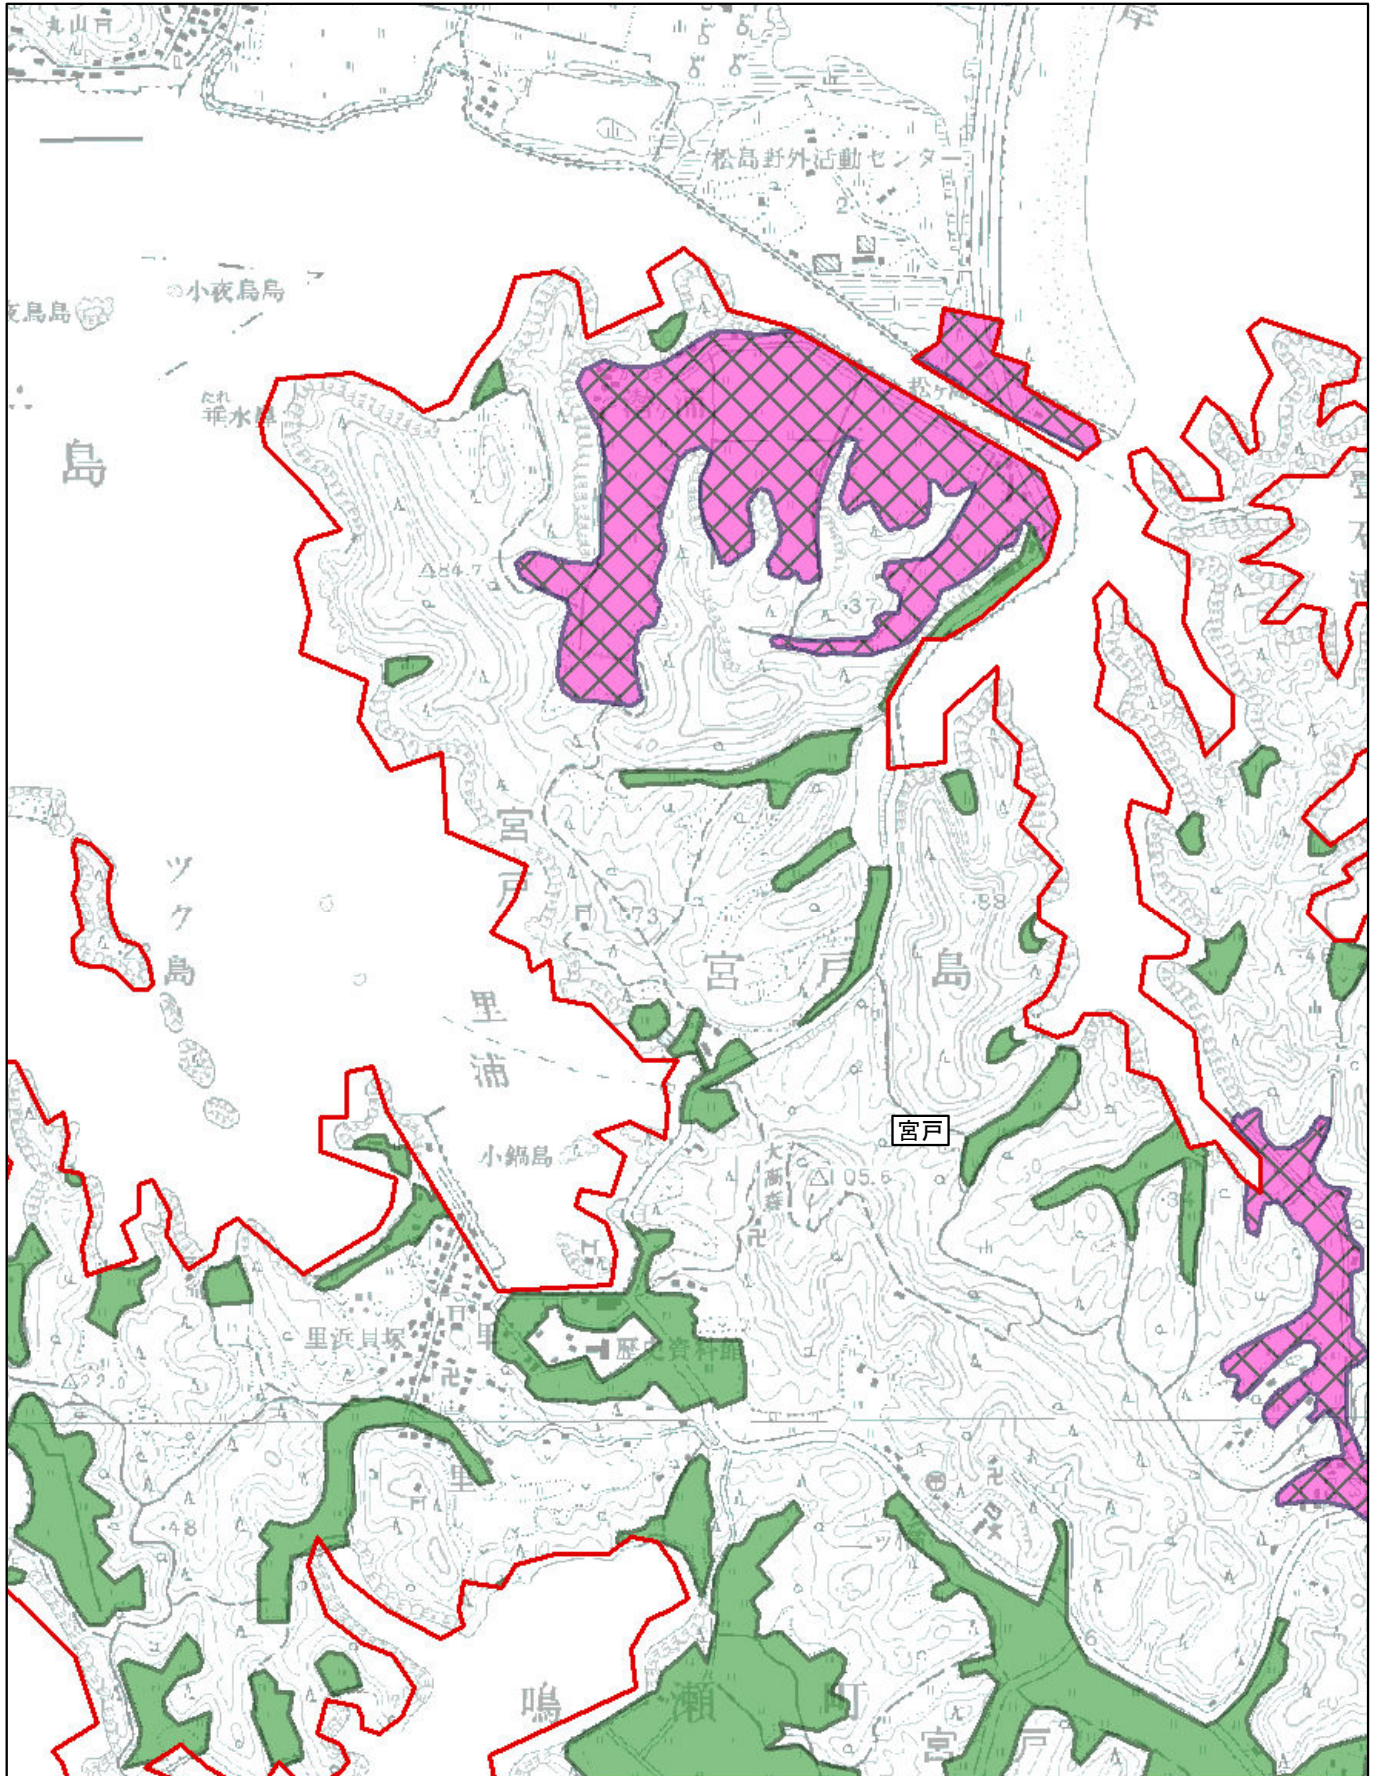

# 調整割合 別紙6-3(3/8)

市区町村名:東松島市

赤井

- Aの地域 
- Bの地域 
- Cの地域 

※ 町(丁目)又は大字名は黒枠囲いで記載しており、境界は赤線で記載しております。

# 調整割合 別紙6-4(4/8)

市区町村名:東松島市

宮戸

- Aの地域 
- Bの地域 
- Cの地域 

※ 町(丁目)又は大字名は黒枠囲いで記載しており、境界は赤線で記載しております。

# 調整割合 別紙6-5(5/8)

市区町村名:東松島市

宮戸

- Aの地域 
- Bの地域 
- Cの地域 

※ 町(丁目)又は大字名は黒枠囲いで記載しており、境界は赤線で記載しております。

# 調整割合 別紙6-6(6/8)

市区町村名:東松島市

宮戸

- Aの地域 
- Bの地域 
- Cの地域 

※ 町(丁目)又は大字名は黒枠囲いで記載しており、境界は赤線で記載しております。