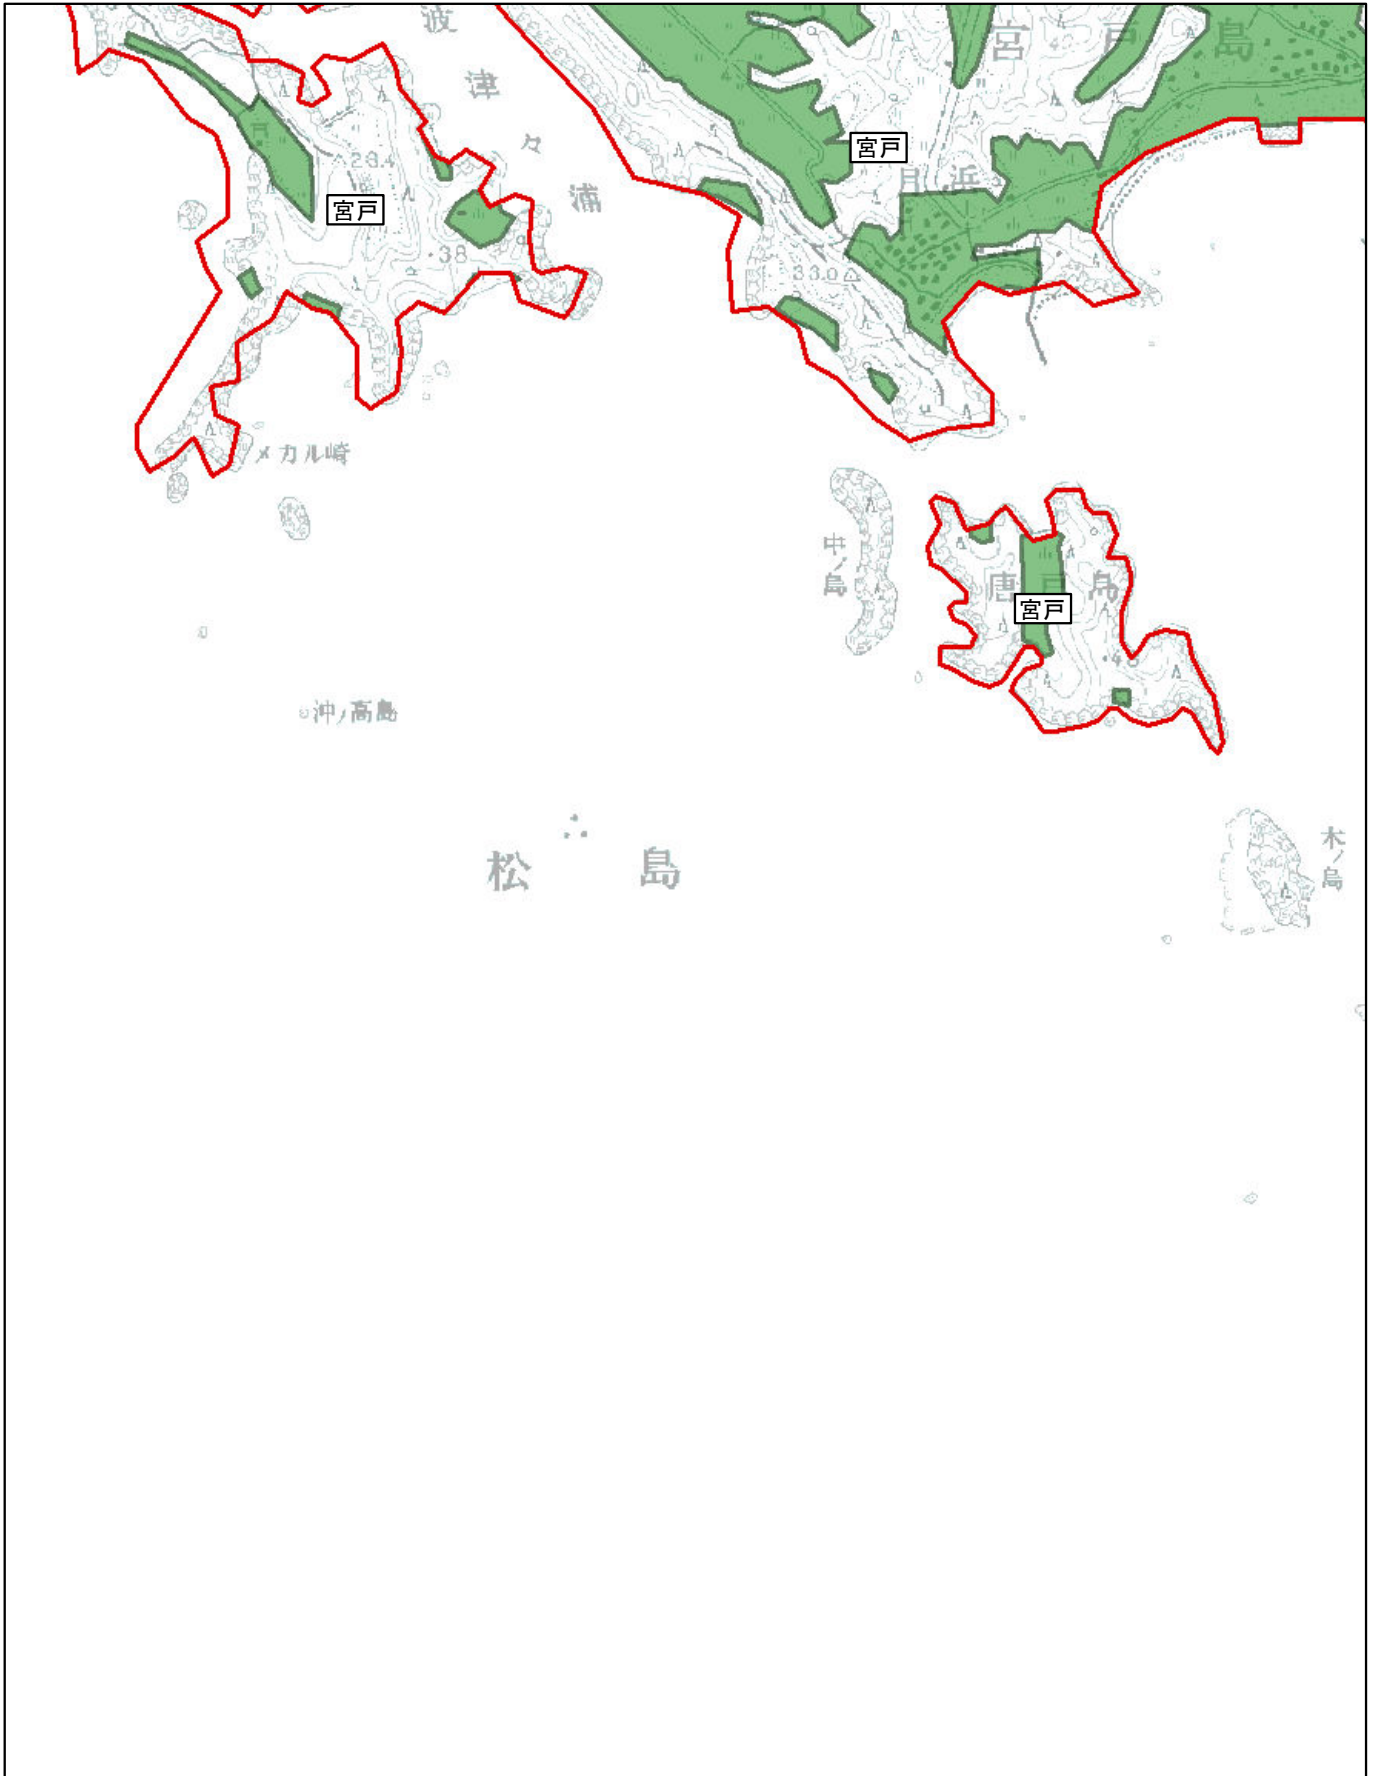

# 調整割合 別紙6-5(5/8)

市区町村名:東松島市

宮戸

- Aの地域 
- Bの地域 
- Cの地域 

※ 町(丁目)又は大字名は黒枠囲いで記載しており、境界は赤線で記載しております。

# 調整割合 別紙6-6(6/8)

市区町村名:東松島市

宮戸

- Aの地域 
- Bの地域 
- Cの地域 

※ 町(丁目)又は大字名は黒枠囲いで記載しており、境界は赤線で記載しております。

# 調整割合 別紙6-7(7/8)

市区町村名:東松島市

宮戸

- Aの地域 
- Bの地域 
- Cの地域 

※ 町(丁目)又は大字名は黒枠囲いで記載しており、境界は赤線で記載しております。

# 調整割合 別紙6-8(8/8)

市区町村名:東松島市

宮戸

- Aの地域 
- Bの地域 
- Cの地域 

※ 町(丁目)又は大字名は黒枠囲いで記載しており、境界は赤線で記載しております。