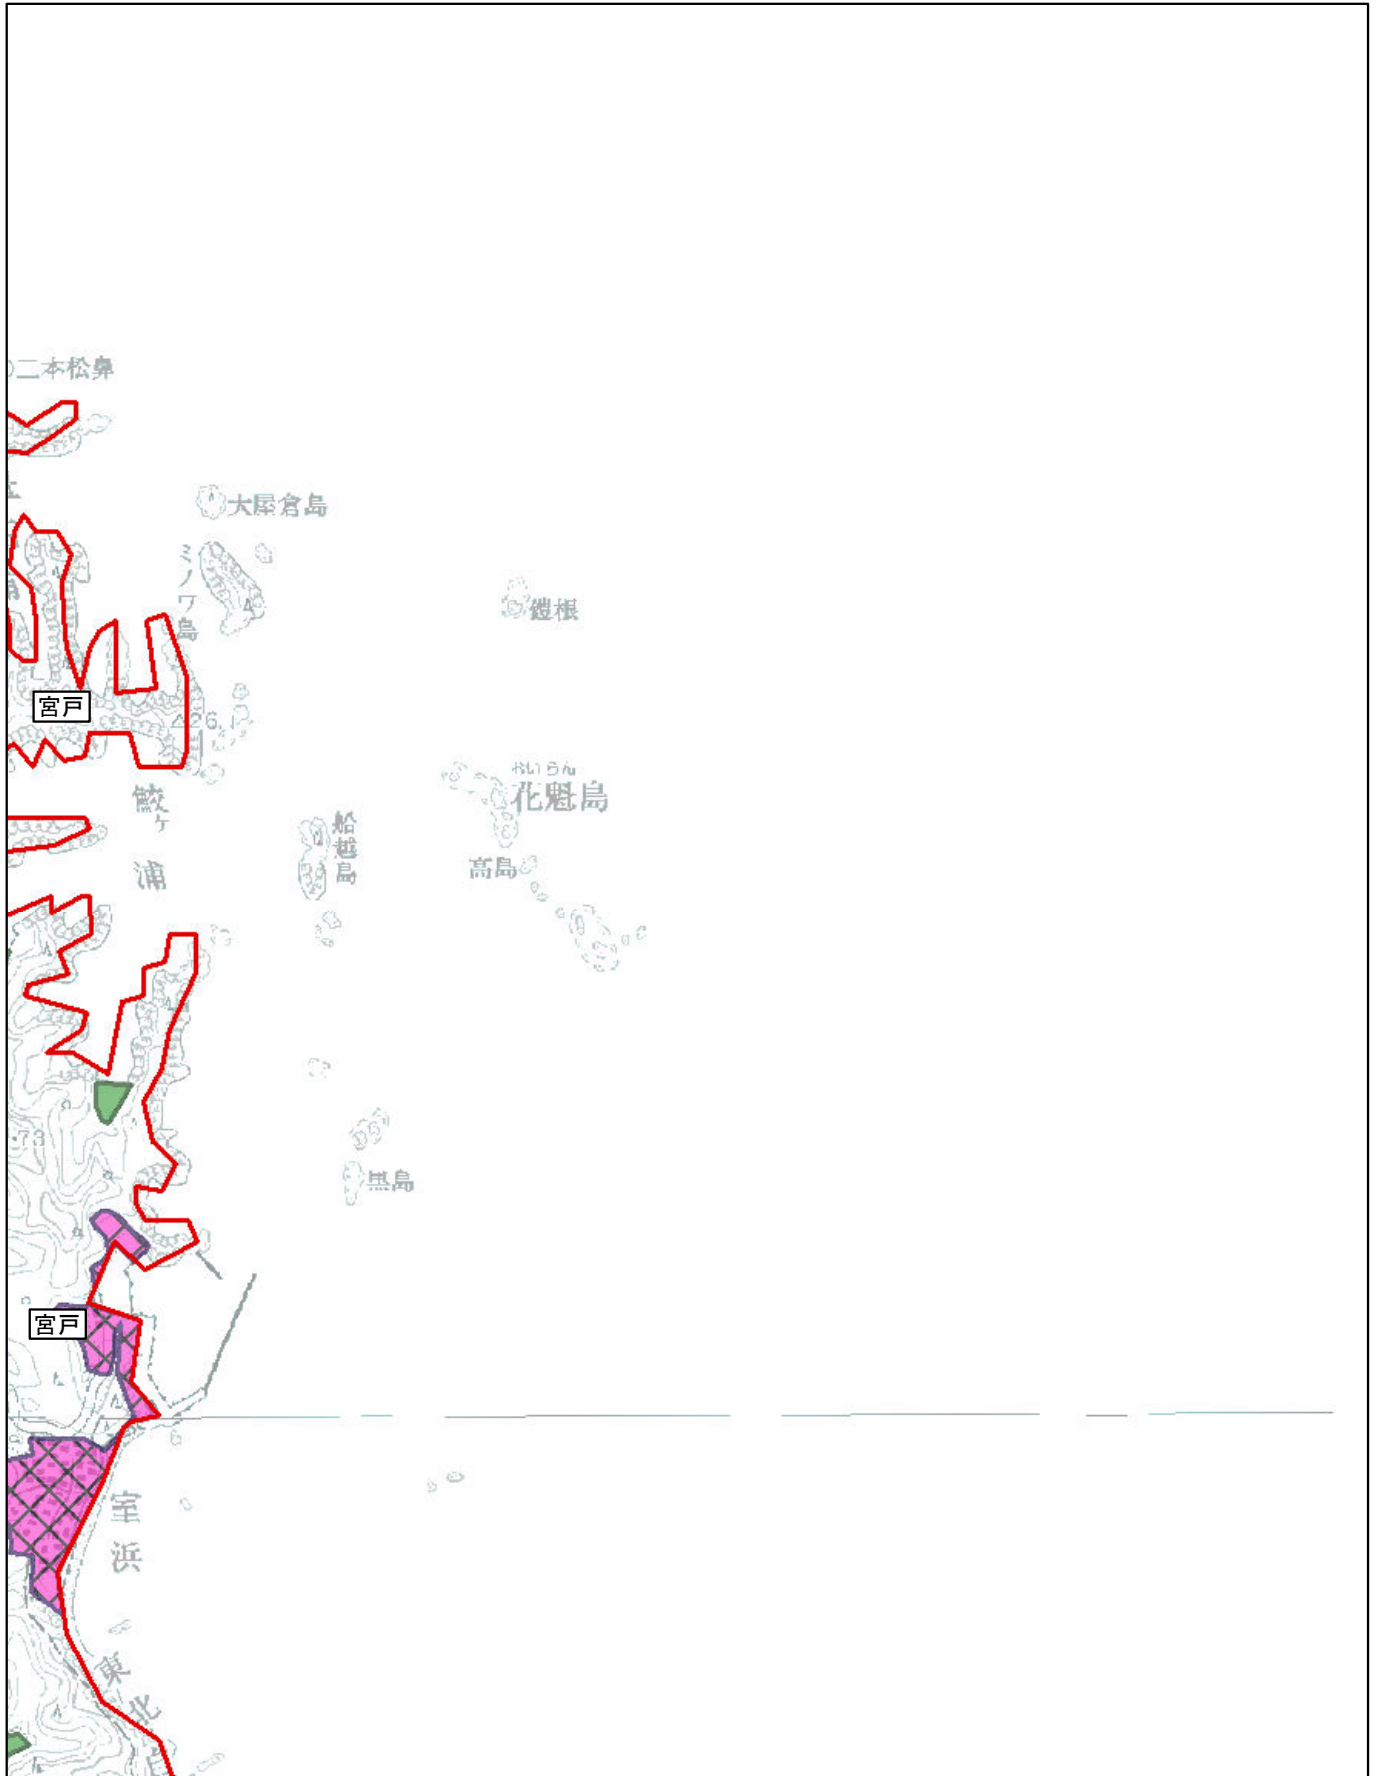

# 調整割合 別紙6-4(4/8)

市区町村名:東松島市

宮戸

- Aの地域 
- Bの地域 
- Cの地域 

※ 町(丁目)又は大字名は黒枠囲いで記載しており、境界は赤線で記載しております。

# 調整割合 別紙6-5(5/8)

市区町村名:東松島市

宮戸

- Aの地域 
- Bの地域 
- Cの地域 

※ 町(丁目)又は大字名は黒枠囲いで記載しており、境界は赤線で記載しております。

# 調整割合 別紙6-6(6/8)

市区町村名:東松島市

宮戸

- Aの地域 
- Bの地域 
- Cの地域 

※ 町(丁目)又は大字名は黒枠囲いで記載しており、境界は赤線で記載しております。

# 調整割合 別紙6-7(7/8)

市区町村名:東松島市

宮戸

- Aの地域 
- Bの地域 
- Cの地域 

※ 町(丁目)又は大字名は黒枠囲いで記載しており、境界は赤線で記載しております。