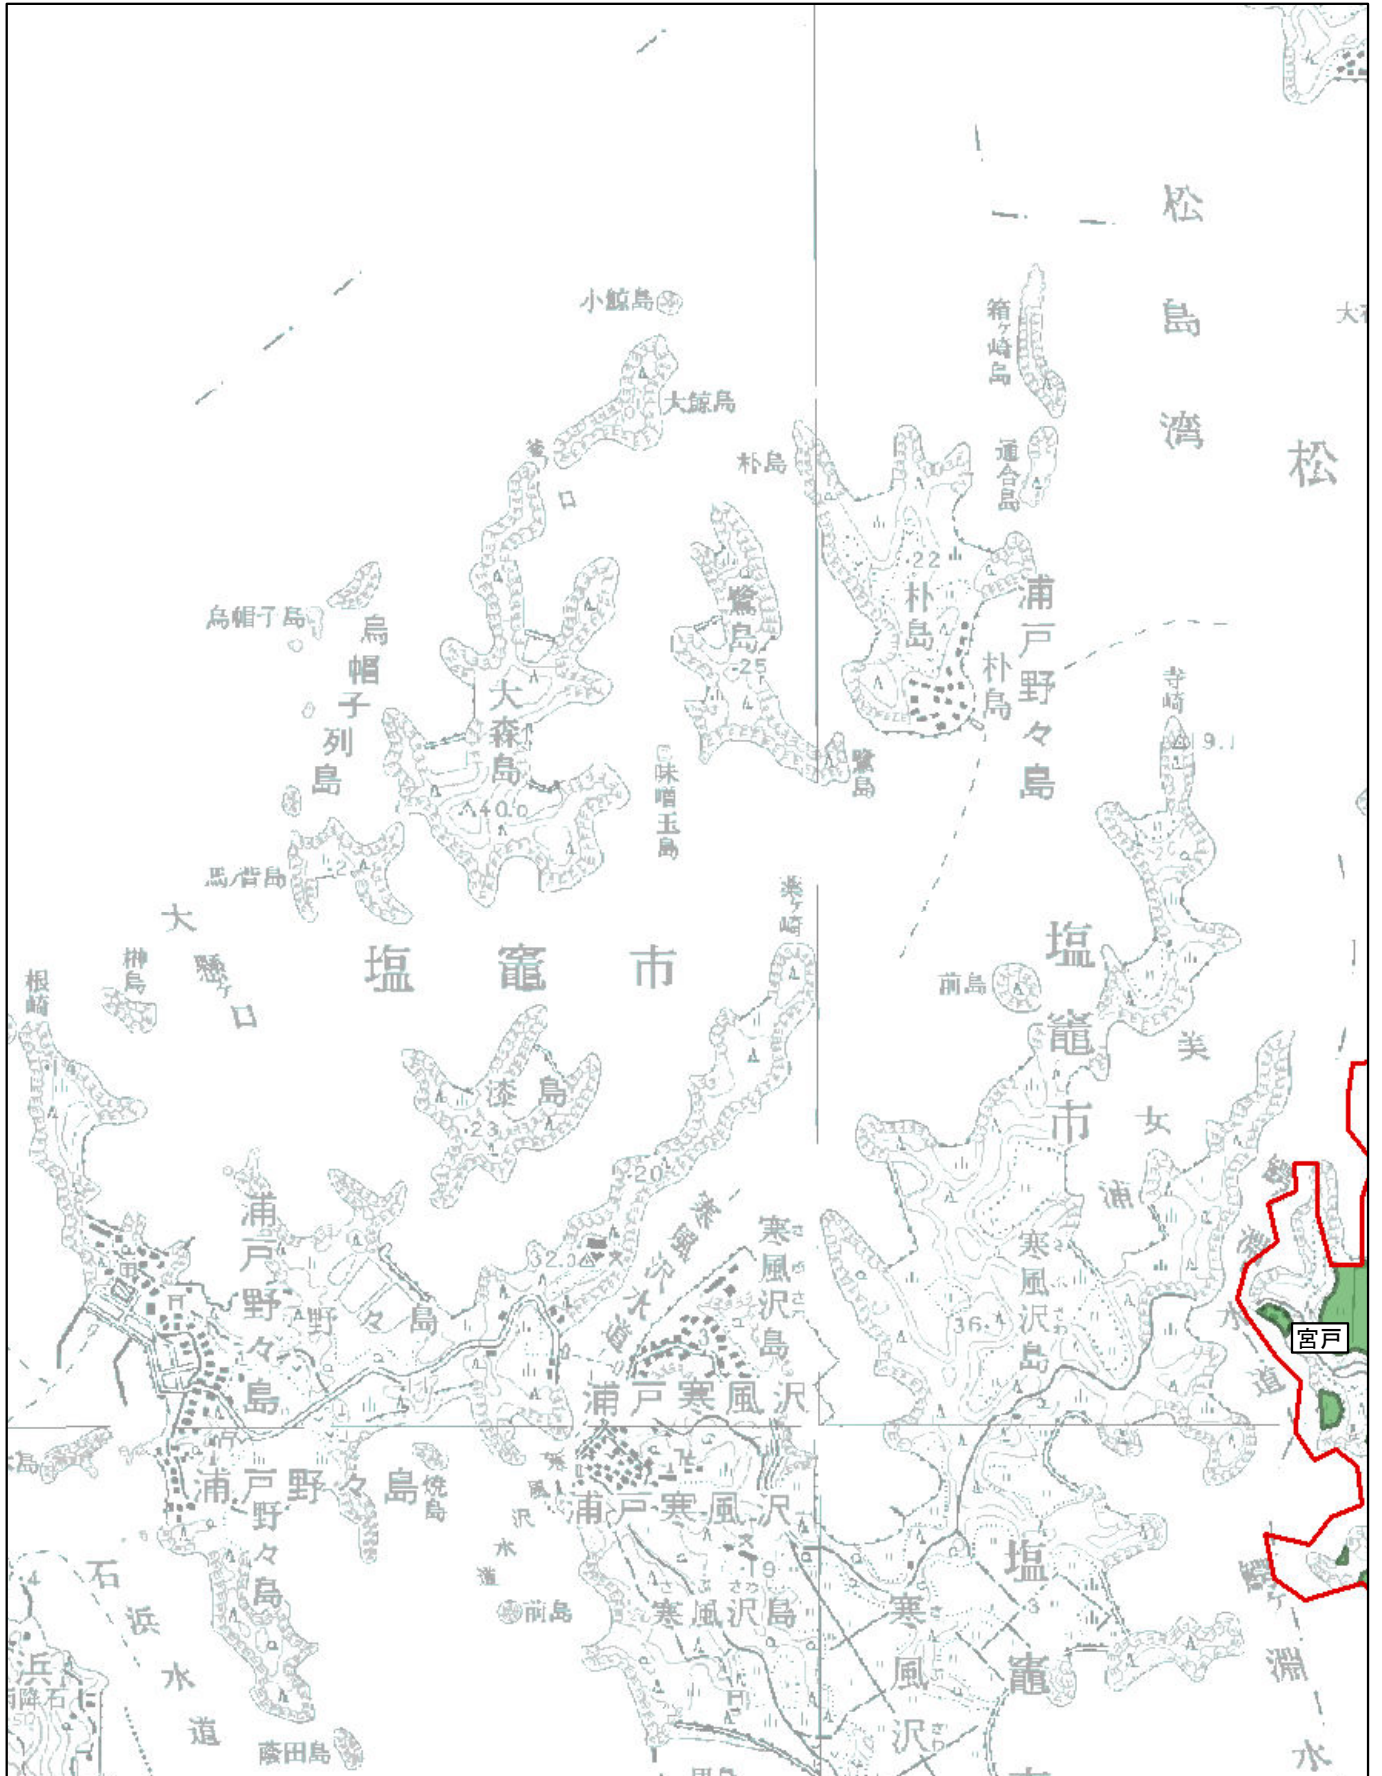

# 調整割合 別紙6-1(1/8)

市区町村名:東松島市

赤井

- Aの地域 
- Bの地域 
- Cの地域 

※ 町(丁目)又は大字名は黒枠囲いで記載しており、境界は赤線で記載しております。

# 調整割合 別紙6-3(3/8)

市区町村名:東松島市

赤井

- Aの地域 
- Bの地域 
- Cの地域 

※ 町(丁目)又は大字名は黒枠囲いで記載しており、境界は赤線で記載しております。

# 調整割合 別紙6-4(4/8)

市区町村名:東松島市

宮戸

- Aの地域 
- Bの地域 
- Cの地域 

※ 町(丁目)又は大字名は黒枠囲いで記載しており、境界は赤線で記載しております。

# 調整割合 別紙6-5(5/8)

市区町村名:東松島市

宮戸

- Aの地域 
- Bの地域 
- Cの地域 

※ 町(丁目)又は大字名は黒枠囲いで記載しており、境界は赤線で記載しております。